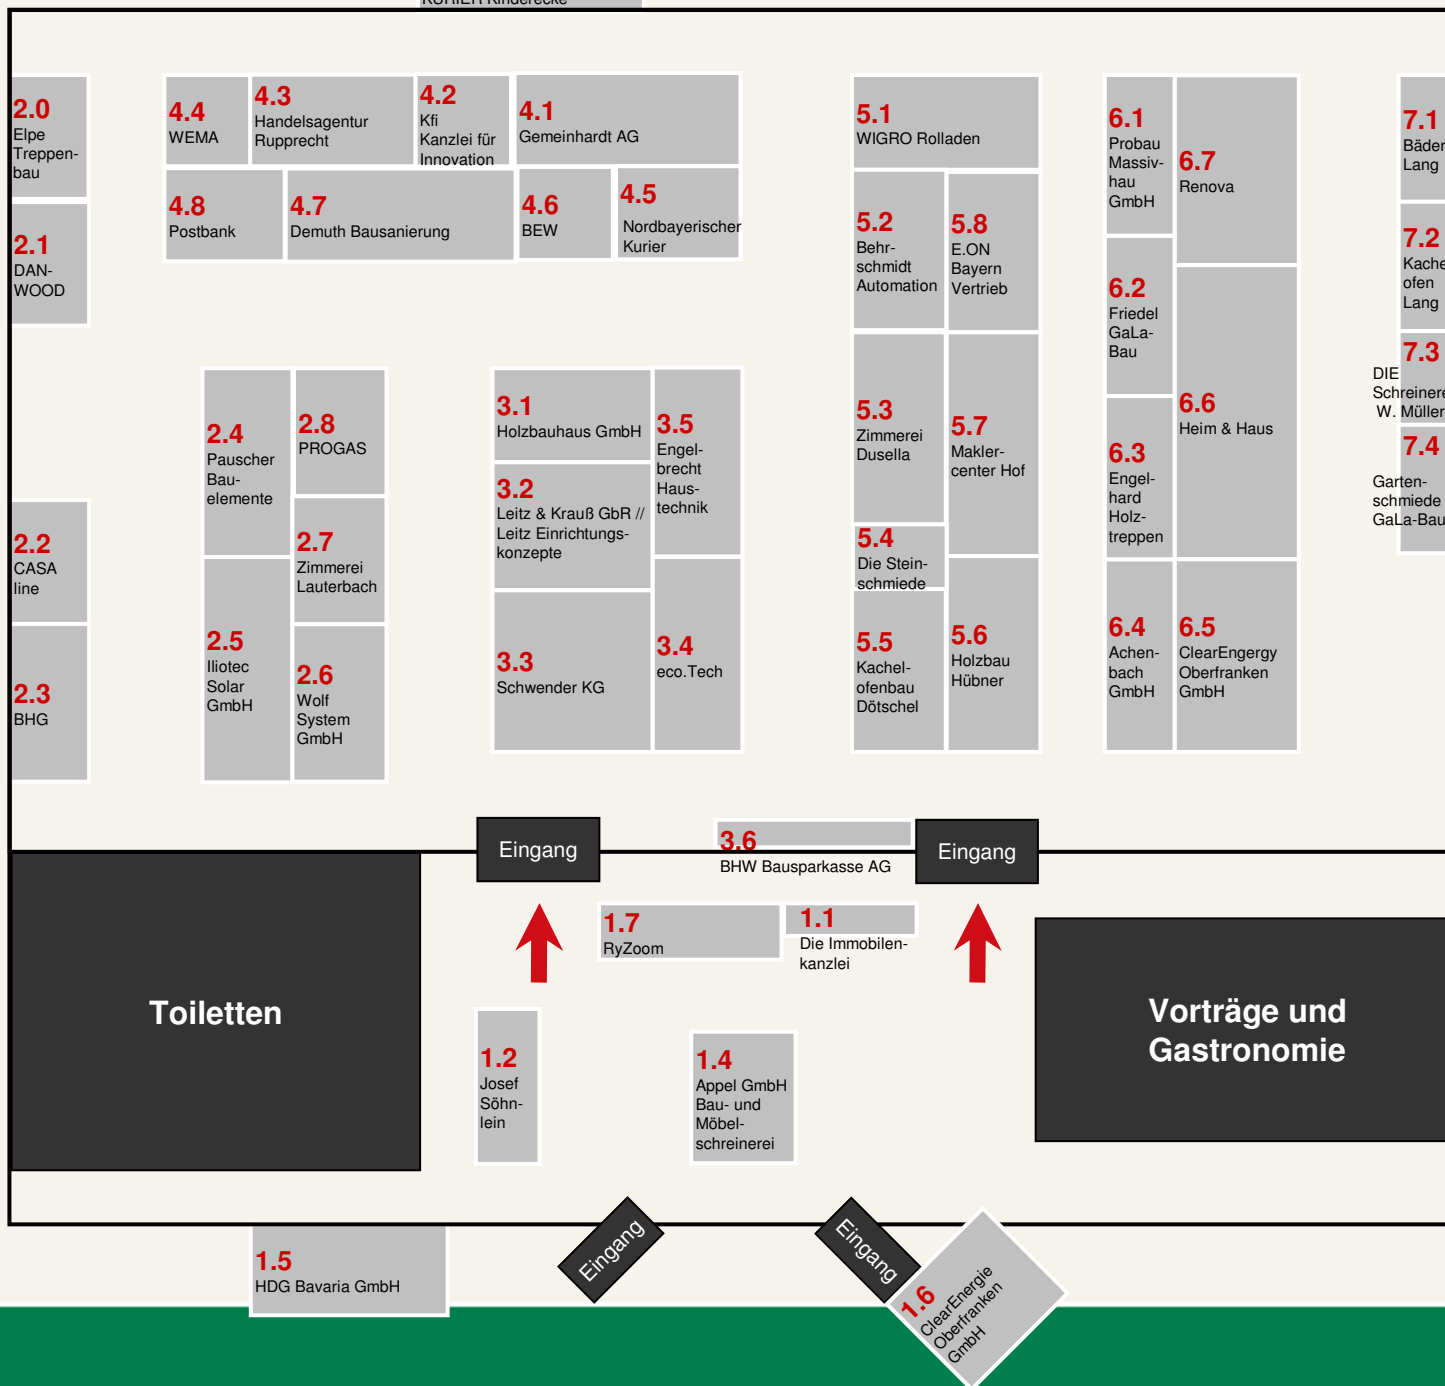

Hallenplan Bauen und Wohnen 2012

KURIER Kinderecke

Ausstellerverzeichnis

1.1	Die Immobilienkanzlei GmbH
1.2	Josef Söhnlein GmbH
1.4	Appel GmbH, Bau- und Möbelschreinerei
1.5	HDG Bavaria GmbH
1.6	ClearEnergy Oberfranken GmbH
1.7	RyZoom
2.0	elpe-Treppenbau
2.1	DAN-WOOD Energie>Spar>Häuser
2.2	CASA Line Planen-Bauen-Sanieren GmbH
2.3	BHG - Baumaterialien-Handelsgesellschaft AG
2.4	Pauscher Bauelemente
2.5	ILIOTEC Solar GmbH
2.6	Wolf System GmbH
2.7	Zimmerei Lauterbach
2.8	PROGAS GmbH & Co KG
3.1	Holzbaubauhaus GmbH
3.2	Leitz & Krauß GbR // Leitz Einrichtungskonzepte
3.3	Schwender KG
3.4	eco.Tech neue Energien und Technik GmbH
3.5	Engelbrecht Haustechnik
3.6	BHW Bausparkasse AG, Regionaldirektion Nürnberg
4.1	Gemeinhardt AG
4.2	Kfi Kanzlei für Innovation GmbH & Co. KG
4.3	Handelsagentur Rupprecht
4.4	WEMA Flüssigtapete e.K.
4.5	Nordbayerischer Kurier
4.6	BEW Bayreuther Energie- und Wasserversorgungs GmbH
4.7	Demuth Bausanierungen GmbH & Co. KG
4.8	Postbank Finanzberatung AG

Maße in m (Länge x Tiefe)

Belegte Plätze	Freie Plätze
----------------	--------------

Standgröße der freien Plätze ist individuell anpassbar!

Ausstellerverzeichnis

5.1	Wigro GmbH
5.2	Behrschmidt Automation GmbH
5.3	Dusella Zimmerei und Holzhausbau
5.4	Die Steinschmiede
5.5	Kachelofenbau Dötschel
5.6	Holzbau Hübner e.K.
5.7	Maklercenter Hof
5.8	E.ON Bayern Vertrieb
6.1	PROBAU Massivhaus GmbH
6.2	Friedel GaLa-Bau
6.3	Treppen Engelhard GmbH
6.4	Achenbach Fensterbau GmbH
6.5	ClearEnergy Oberfranken GmbH
6.6	HEIM & HAUS Vertriebsgesellschaft für Kunststofffenster und -rolläden mbH
6.7	Renova Renovierungssysteme GmbH
7.1	Bäder & Wellness Lang
7.2	Lang Roland Kachelofen- und Luftheizungsbauermeister
7.3	DIE Schreinerei W. Müller
7.4	Gartenschmiede, Garten- und Landschaftsbau

KURIER
Immer näher dran.